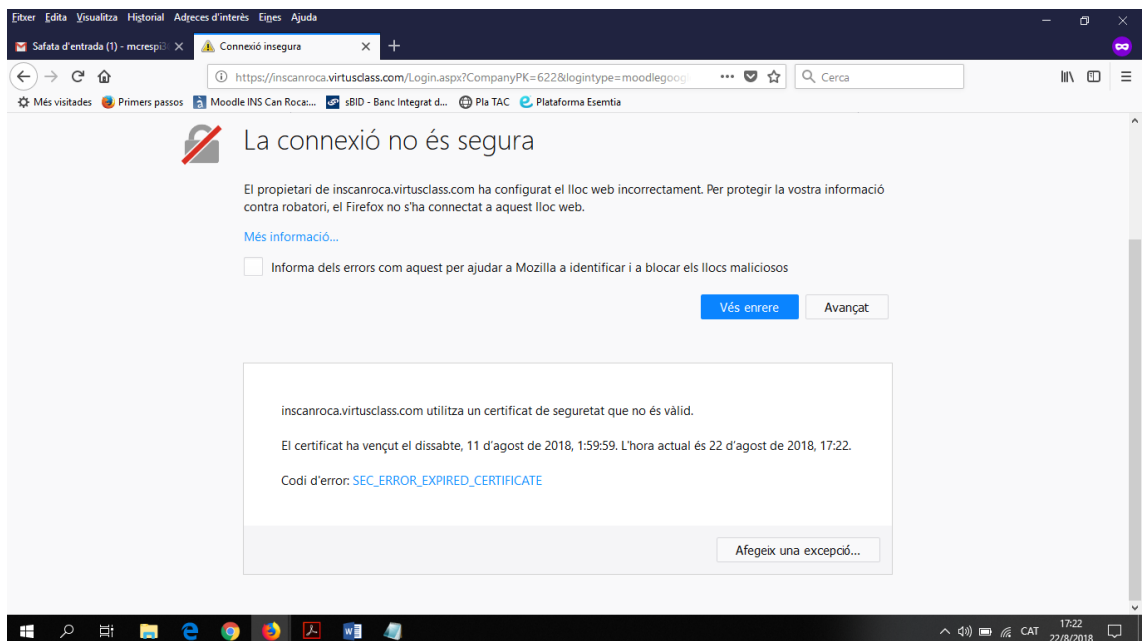

0. Entrar al moodle directament: <http://inscanroca.virtusclass.net/moodle/>

1. Prémer el botó que apareix a la part inferior dreta de la pantalla: **Avançat**

2. Prémer el botó **Afegeix excepció**

3. Prémer el botó **Confirma l'excepció següent:**