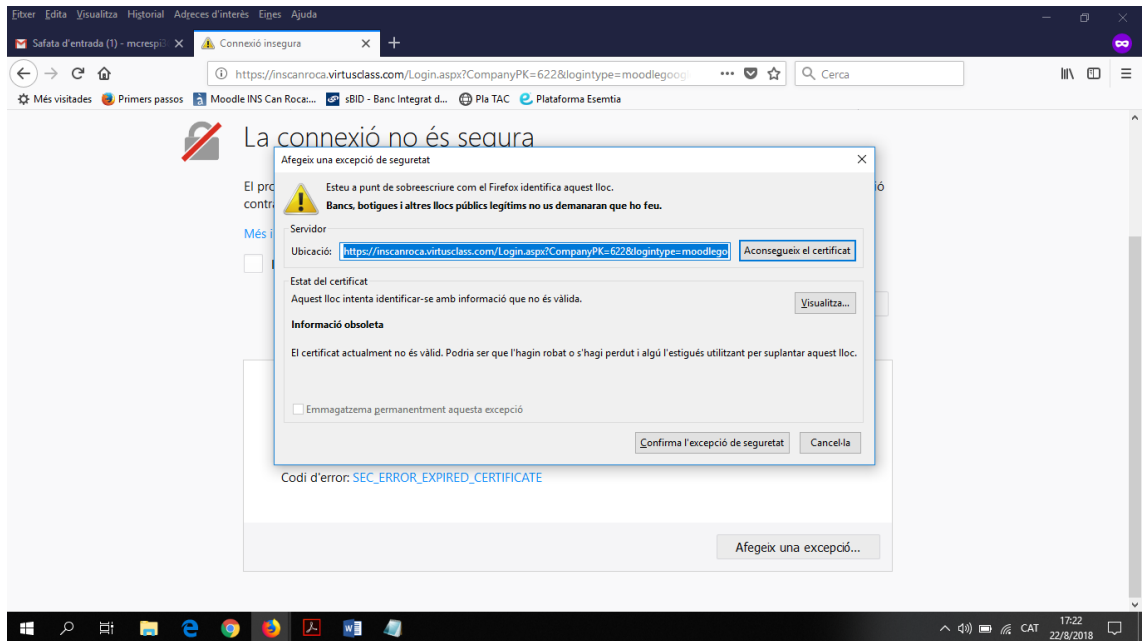

0. Entrar al moodle directament: <http://inscanroca.virtusclass.net/moodle/>

1. Prémer el botó que apareix a la part inferior dreta de la pantalla: **Avançat**

2. Prémer el botó **Afegeix excepció**

3. Prémer el botó **Confirma l'excepció següent:**