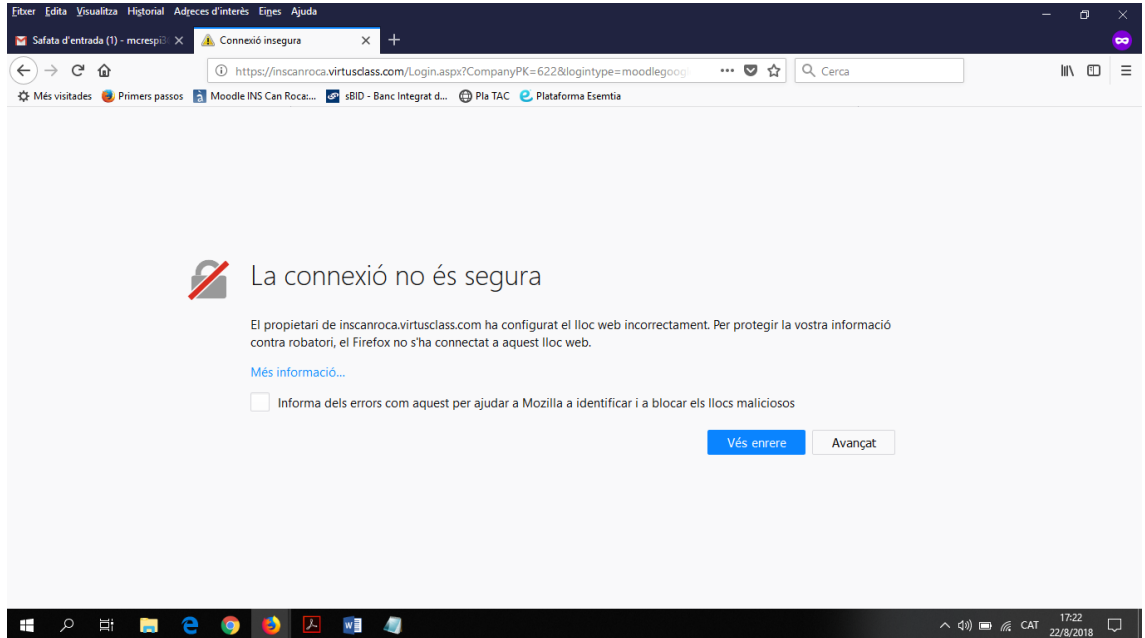

0. Entrar al moodle directament: <http://inscanroca.virtusclass.net/moodle/>

1. Prémer el botó que apareix a la part inferior dreta de la pantalla: **Avançat**

2. Prémer el botó **Afegeix excepció**

3. Prémer el botó **Confirma l'excepció següent:**